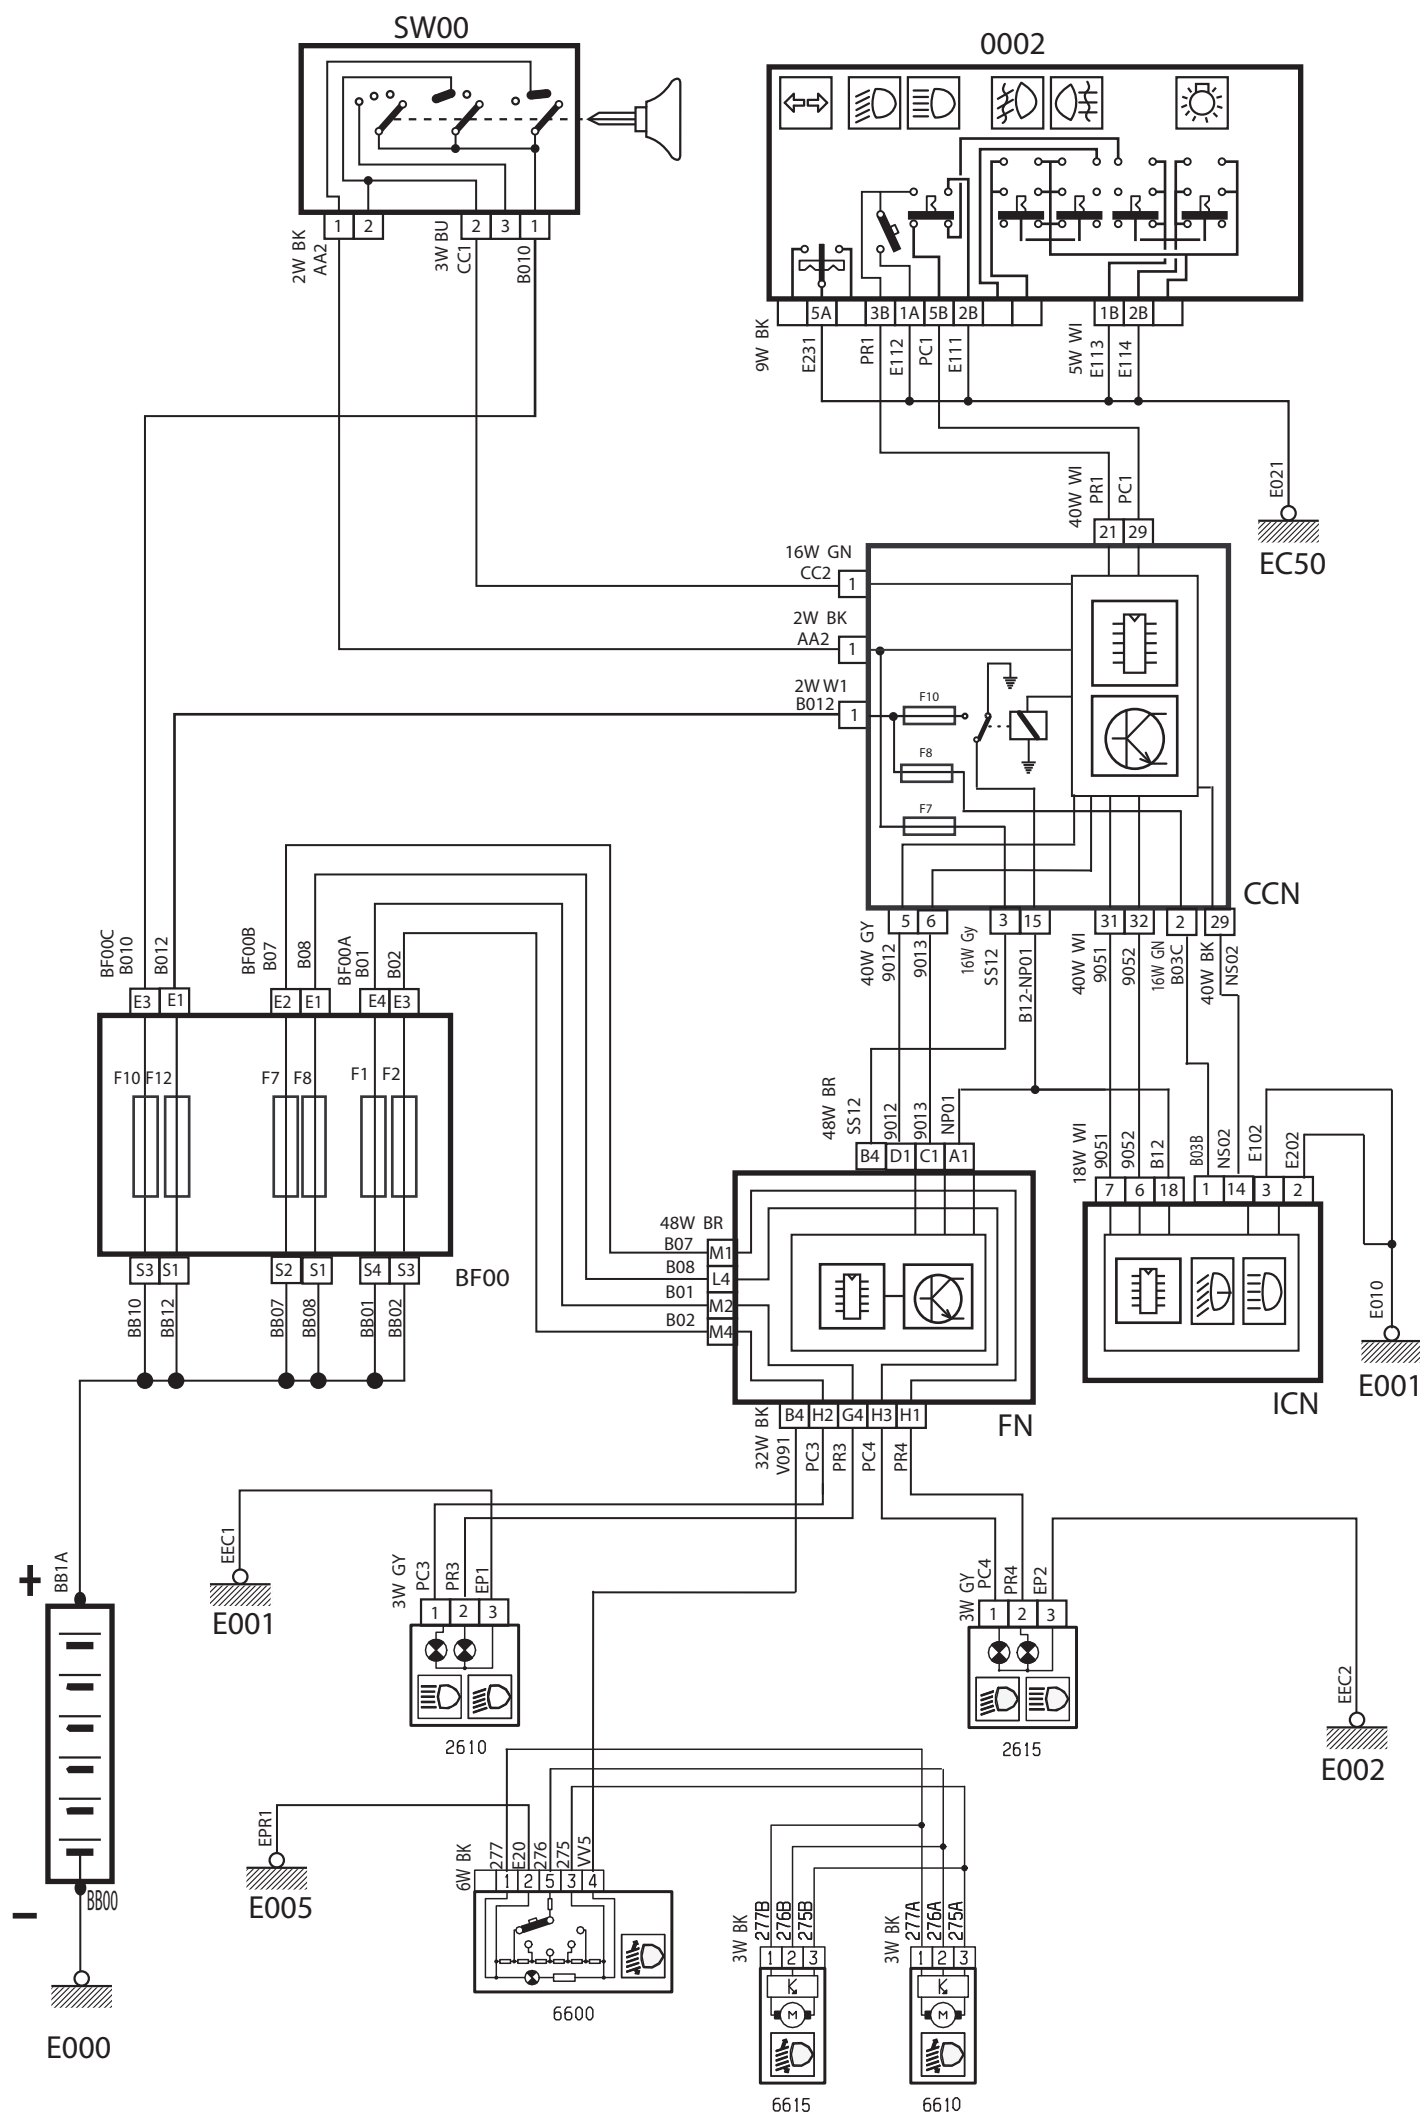

P6L.IK0003899.AB.Head lamps & Dipped & Adjust.SCH

2013.02.20