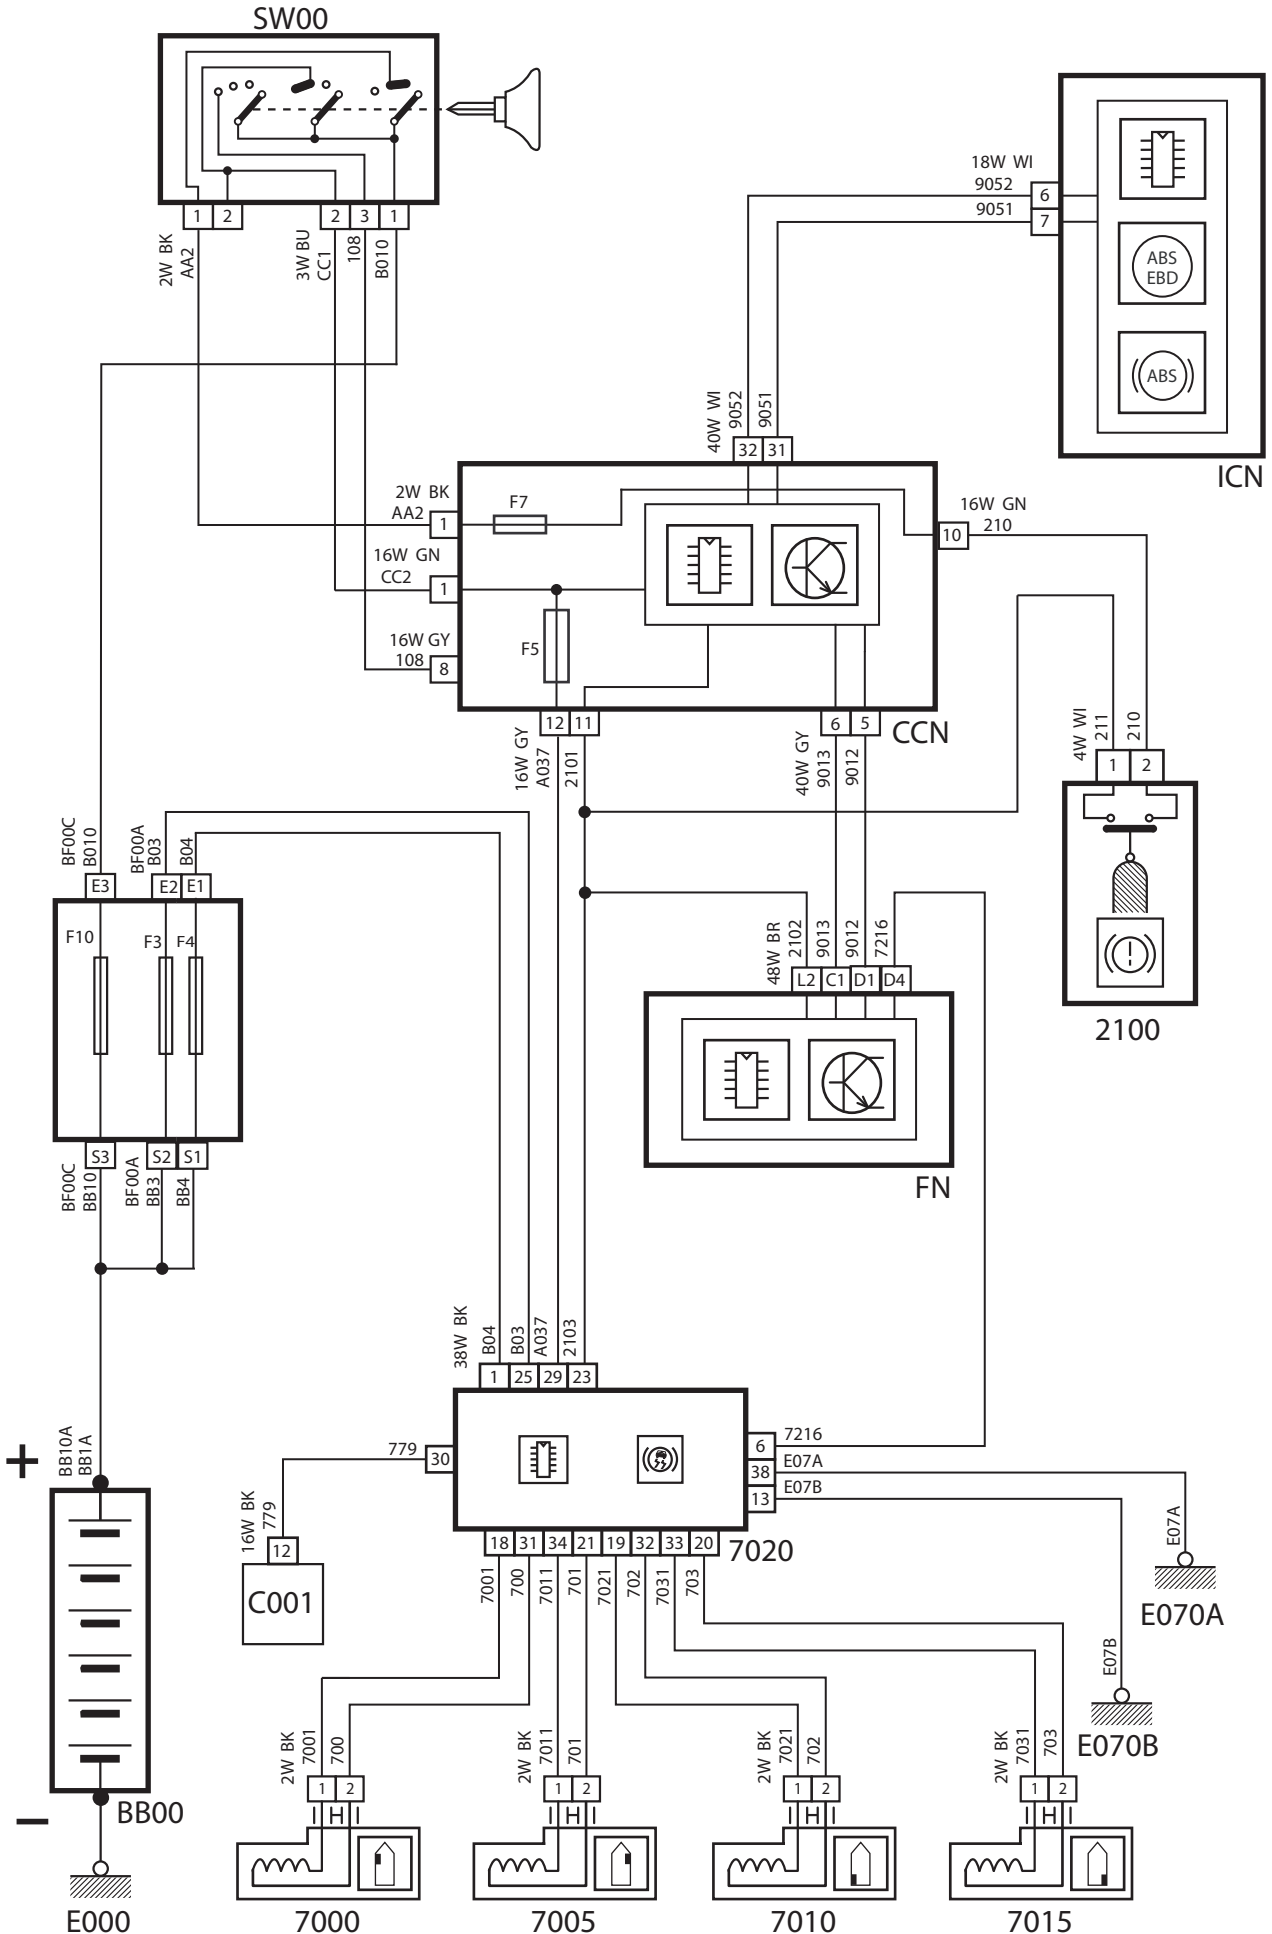

P6L.IK00003199.AA.ABS.SCH

2013.01.10