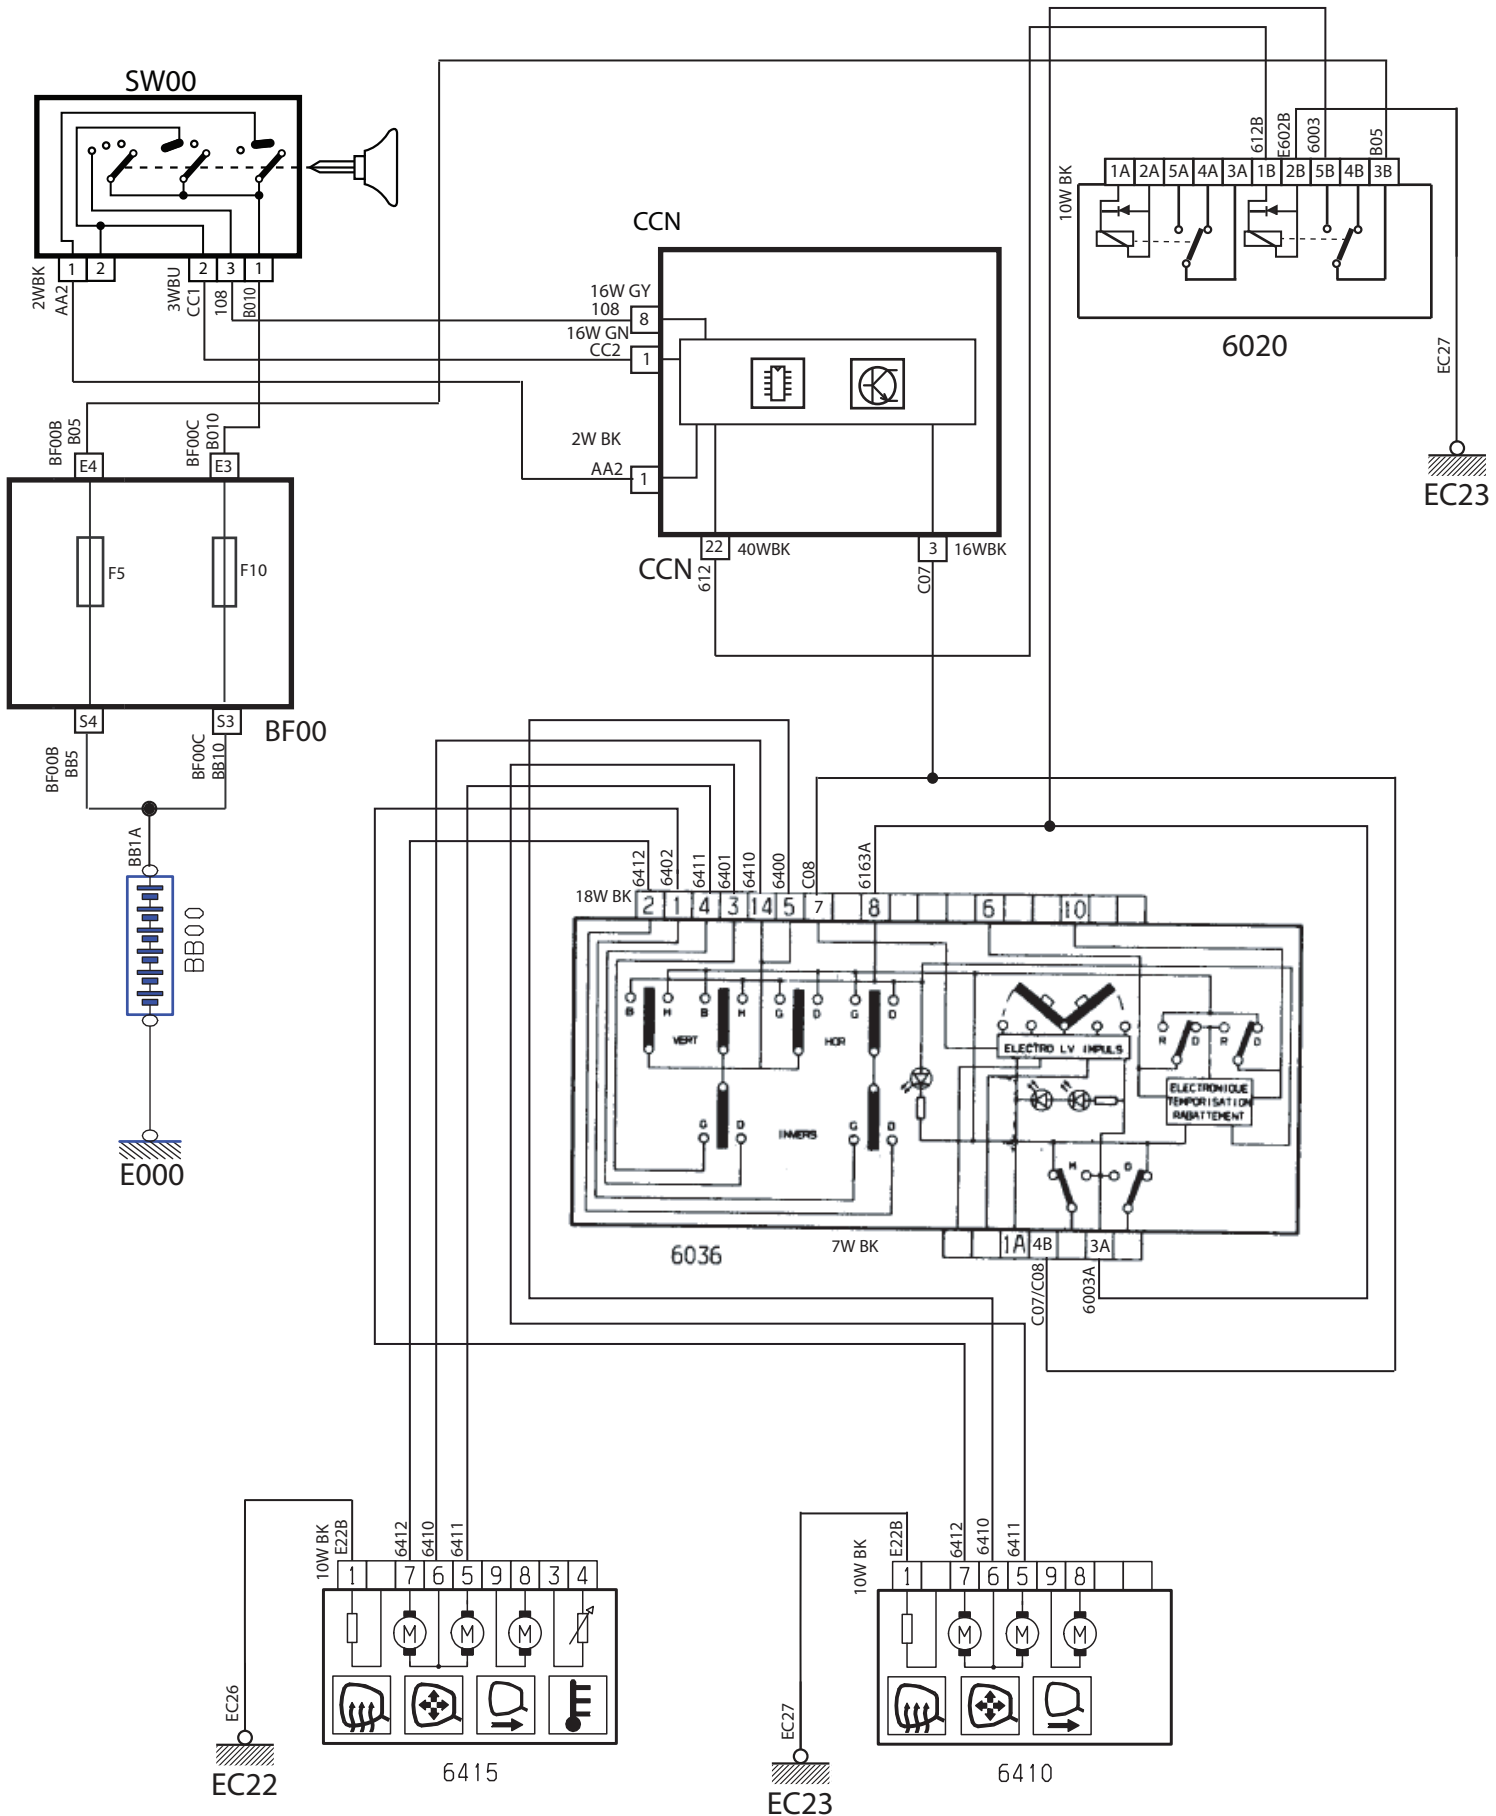

## لیست قطعات مدار چراغ ترمز

شرح قطعه	کد قطعه
باتری	BB00
جعبه فیوز اصلی	BF00
سوئیچ	SW00
نود داخل اتاق	CCN
نود جلو آمپر	ICN
نود جلو	FN
سوئیچ لامپهای استپ ترمز	2100
چراغ استپ سوم	2110
مجموعه لامپهای عقب چپ	2630-LH
مجموعه لامپهای عقب راست	2635-RH
ECU ترمز ABS	7020

## لیست قطعات مدار آیینه‌های برقی

شرح قطعه	کد قطعه
باتری	BB00
جعبه فیوز اصلی	BF00
سوئیچ	SW00
نود داخل اتاق	CCN
رله شیشه بالابر و آیینه‌ها	6020
کلیدهای شیشه بالابر و تنظیم آیینه‌ها	6036
موتور آیینه بغل سمت چپ	6410
موتور آیینه بغل سمت راست	6415