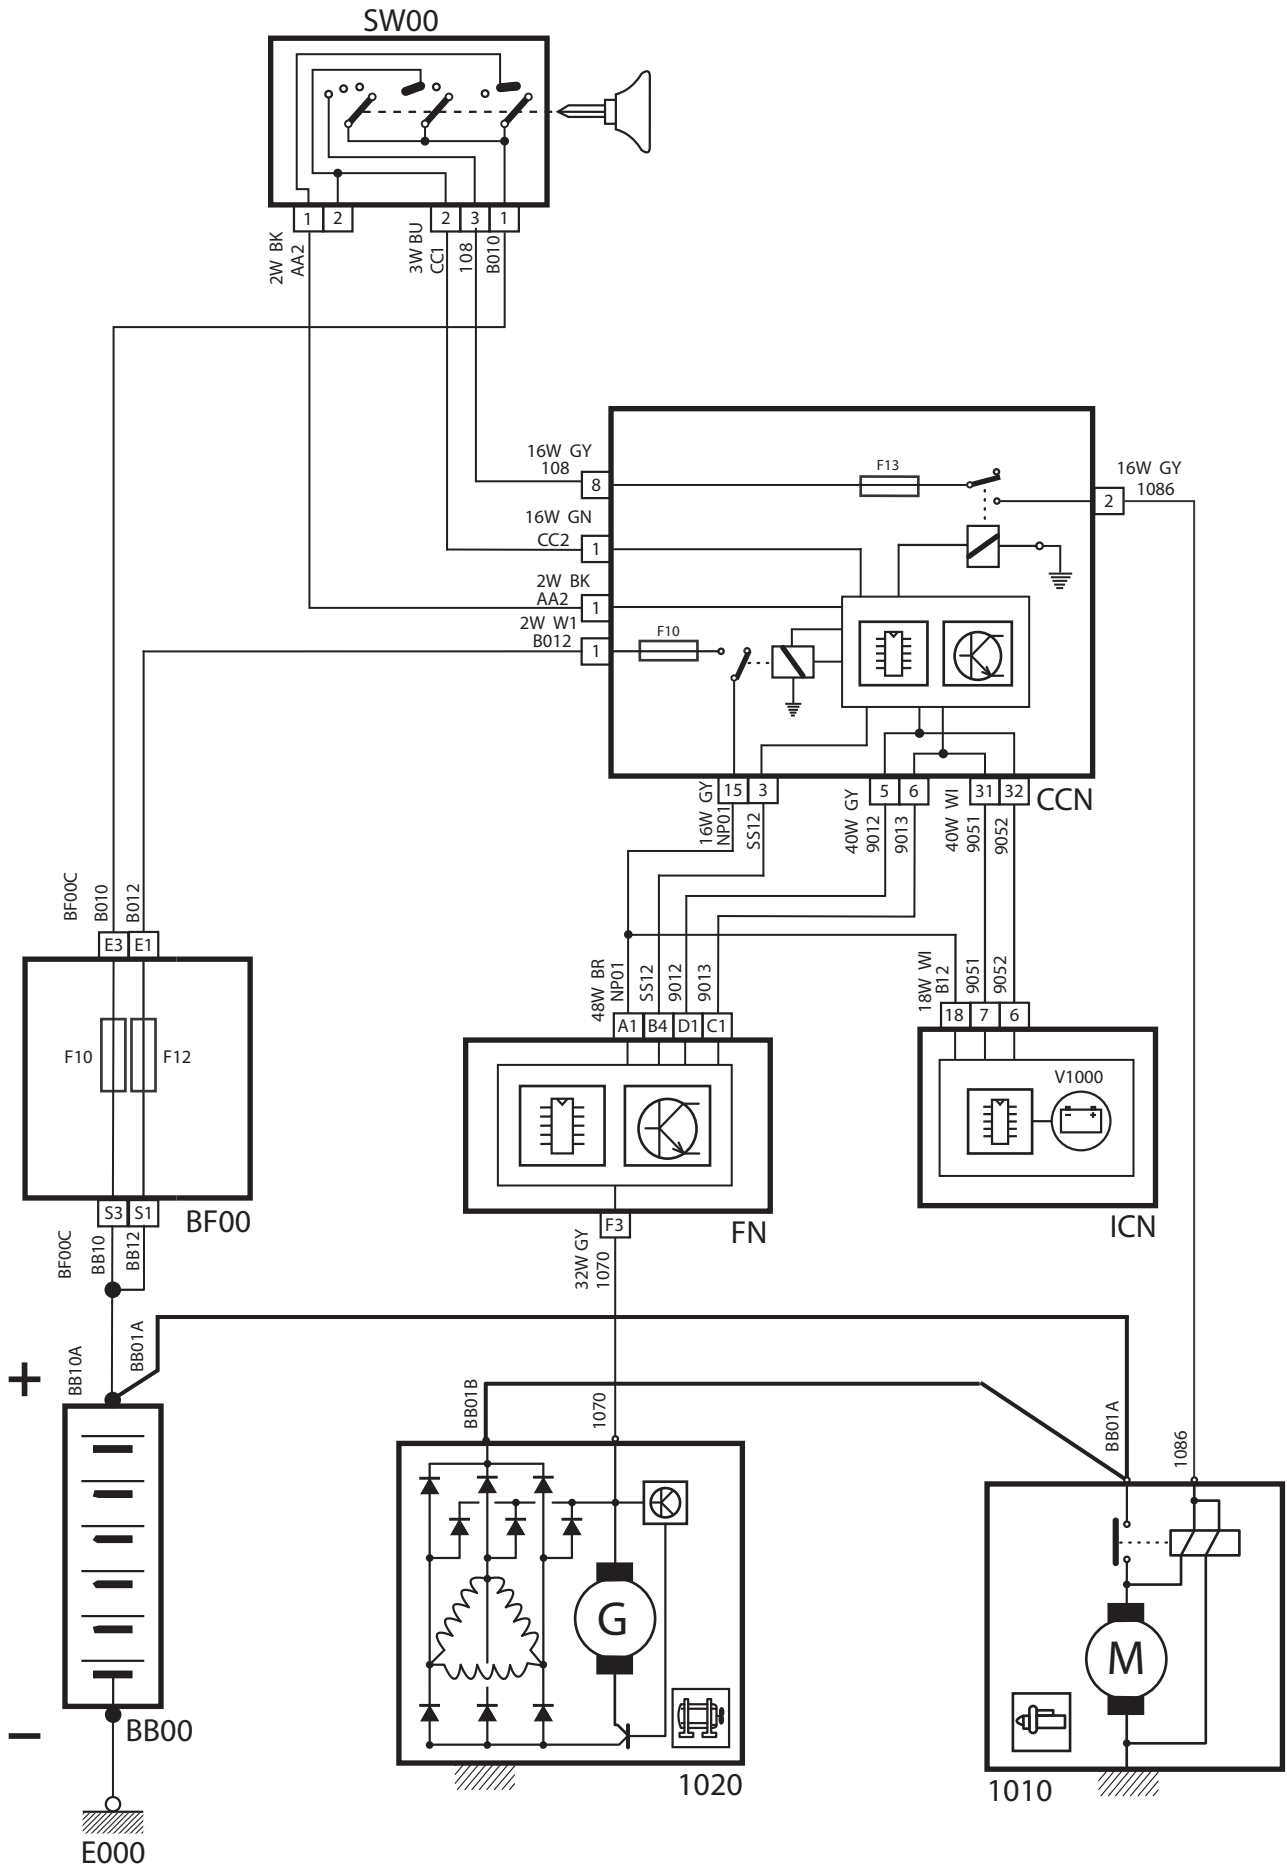

## لیست قطعات مدار بوق

شرح قطعه	کد قطعه
باتري	BB00
جعبه فيوز اصلي	BF00
نود داخل اتاق	CCN
نود جلو	FN
شاسي پدالي بوق	CT00
بوق	2520

### لیست قطعات مدار برف پاک کن و پمپ شیشه شوی

شرح قطعه	کد قطعه
باتری	BB00
جعبه فیوز اصلی	BF00
سوئیچ	SW00
نود داخل اتاق	CCN
نود جلو	FN
دسته برف پاک کن	0005
موتور برف پاک کن جلو	5015
موتور آب پاش	5115
موتور برف پاک کن عقب	5215

**لیست قطعات مدار آلترناتور و استارت**

شرح قطعه	کد قطعه
باتری	BB00
جعبه فیوز اصلی	BF00
سوئیچ	SW00
نود داخل اتاق	CCN
نود جلو آمپر	ICN
نود جلو	FN
موتور استارت	1010
آلترناتور	1020