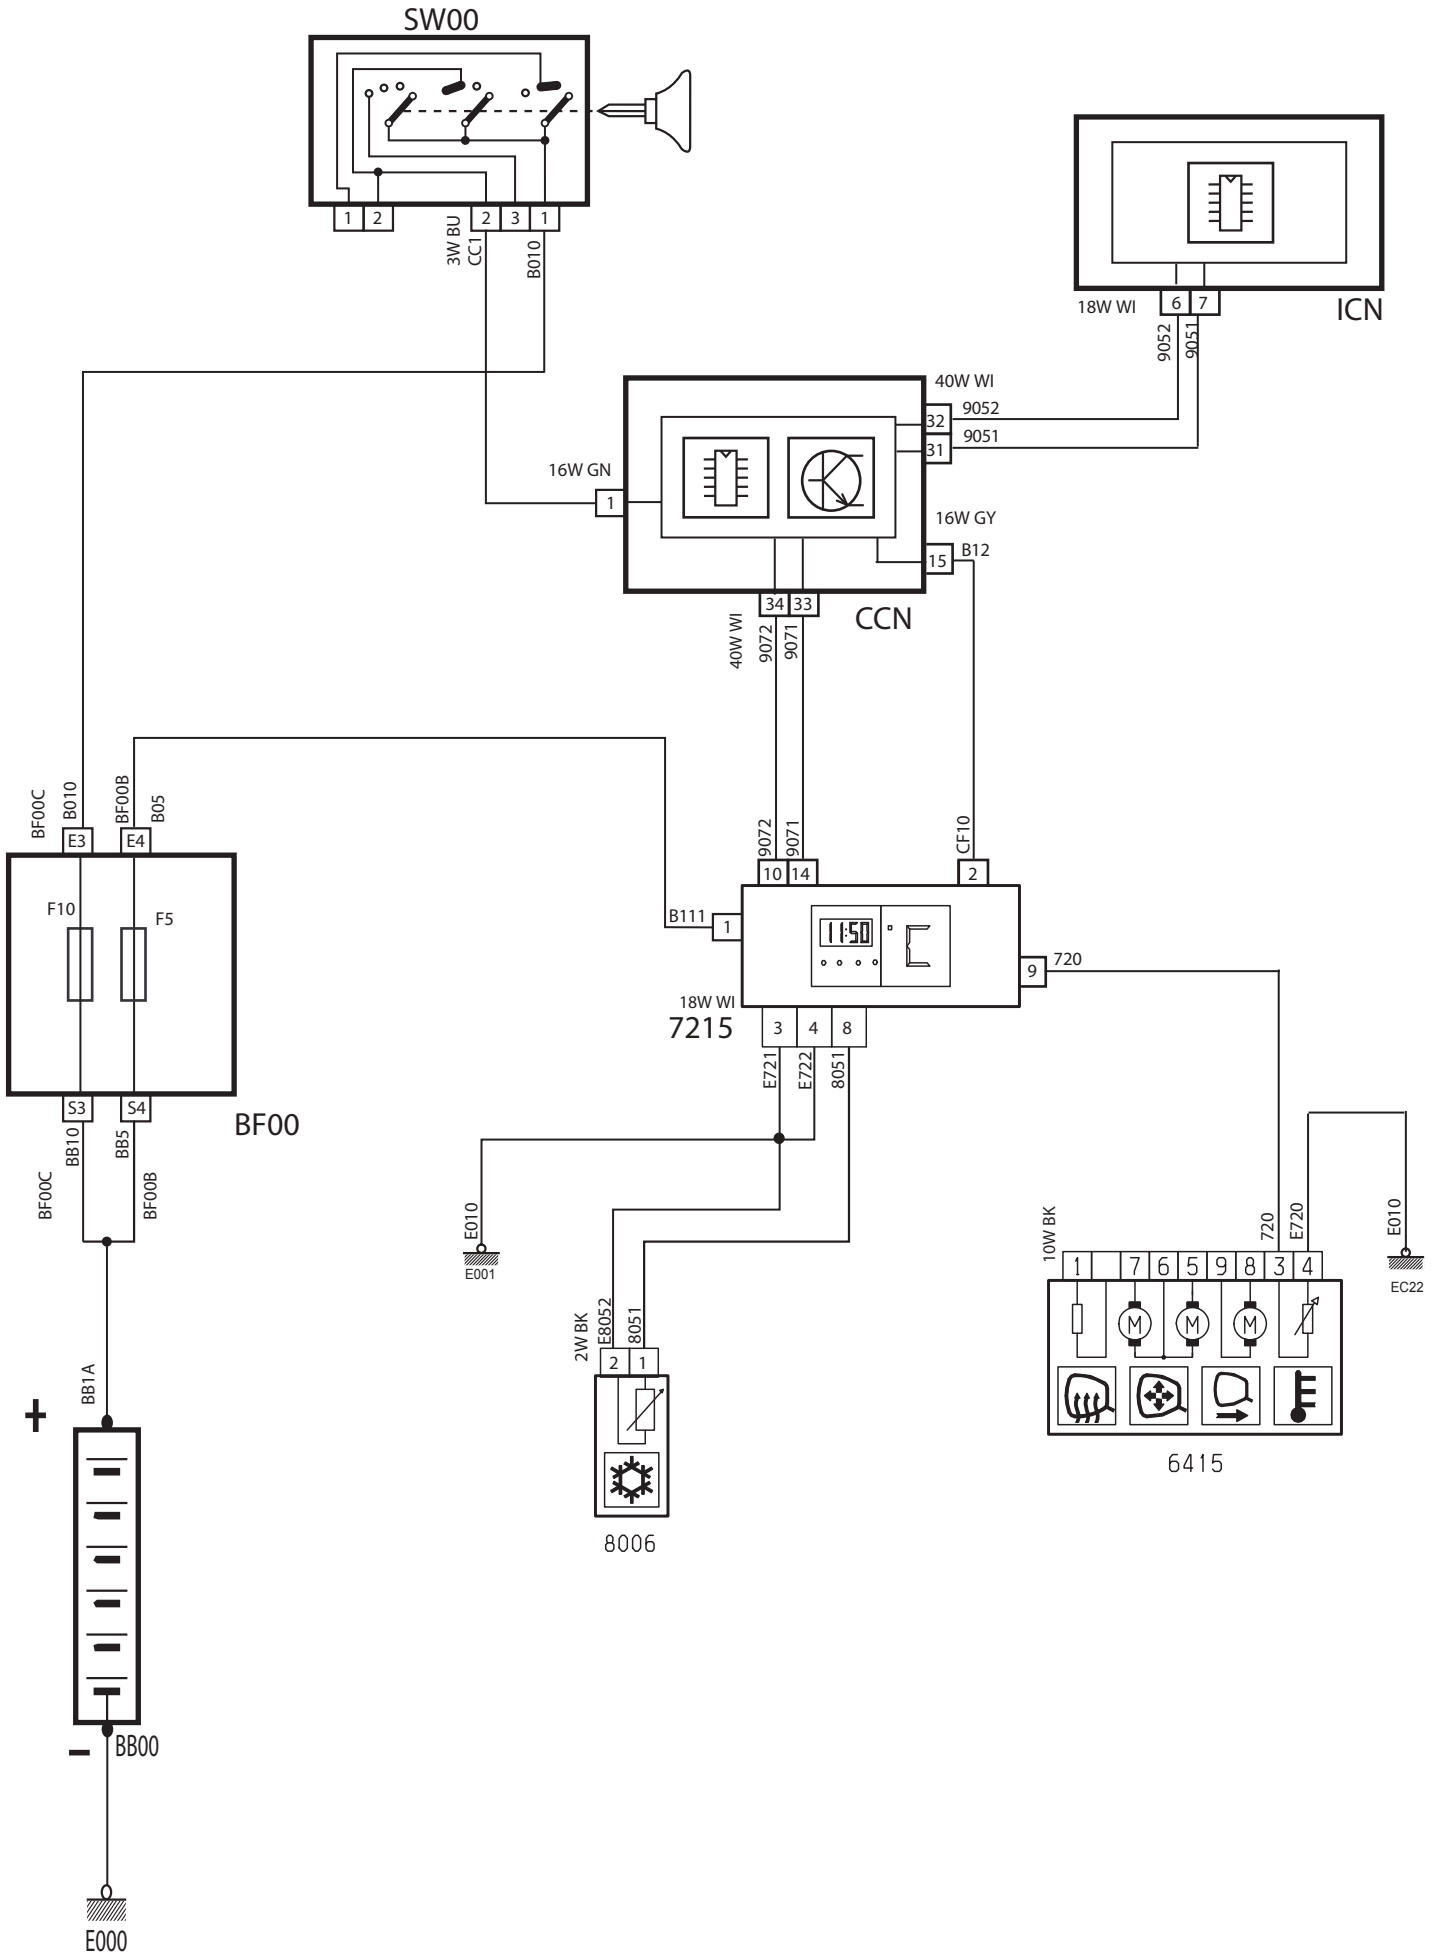

## لیست قطعات مدار کانکتور عیب یابی

شرح قطعه	کد قطعه
باتری	BB00
جعبه فیوز اصلی	BF00
سوئیچ	SW00
نود داخل اتاق	CCN
نود جلو	FN
کانکتور عیب یابی	C001
ECU موتور	1320
کنترل یونیت ایربگ و کمربند ایمنی	6570
ECU ترمز ABS	7020
یونیت الکترونیکی ایموبلایزر	8208

## لیست قطعات مدار صفحه نمایشگر چند منظوره

شرح قطعه	کد قطعه
باتری	BB00
جعبه فیوز اصلی	BF00
سوئیچ	SW00
نود داخل اتاق	CCN
نود جلو آمپر	ICN
موتور آینه بغل سمت راست	6415
صفحه نمایشگر چند منظوره	7215
سنسور اوابراتور	8006