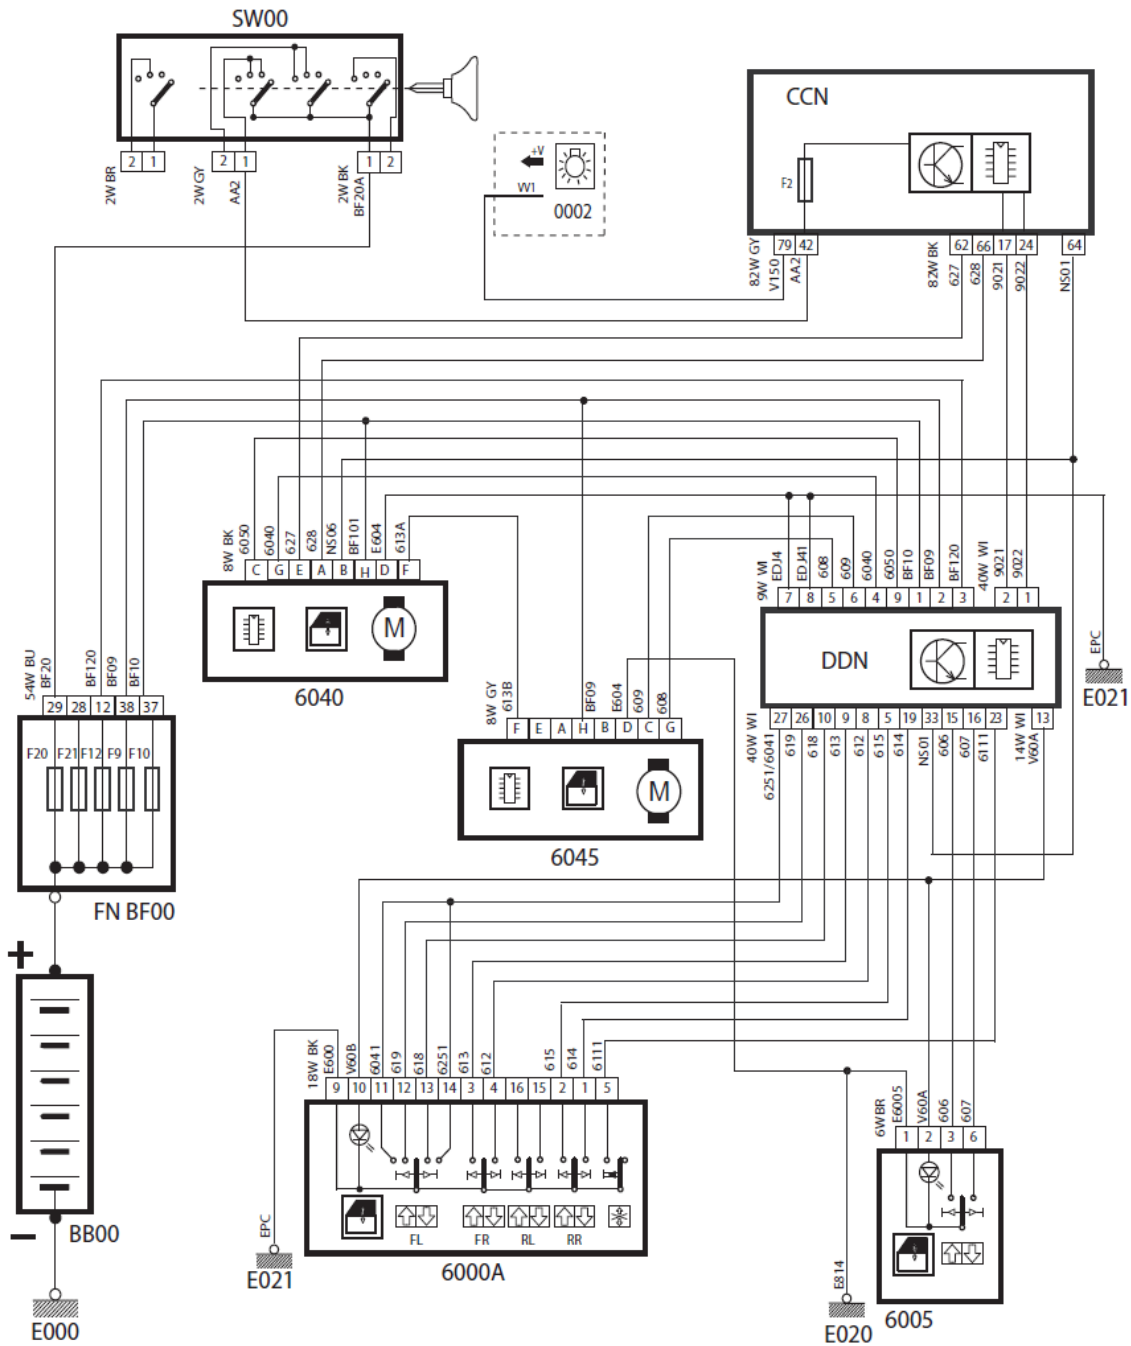

0601018

شرح	كد
باتري	BB00
فيوزهاي روي FN	BF00
سوئيچ	SW00
يونيت نود مركزي	CCN
يونيت نود درب راننده	DCN
موتور شيشه بالابر سمت راننده(آنتي ترپ)	6040
موتور شيشه بالابر سمت شاگرد(آنتي ترپ)	6045
كليد شيشه بالابر سمت شاگرد	6005
كليد شيشه بالابر سمت راننده	6000