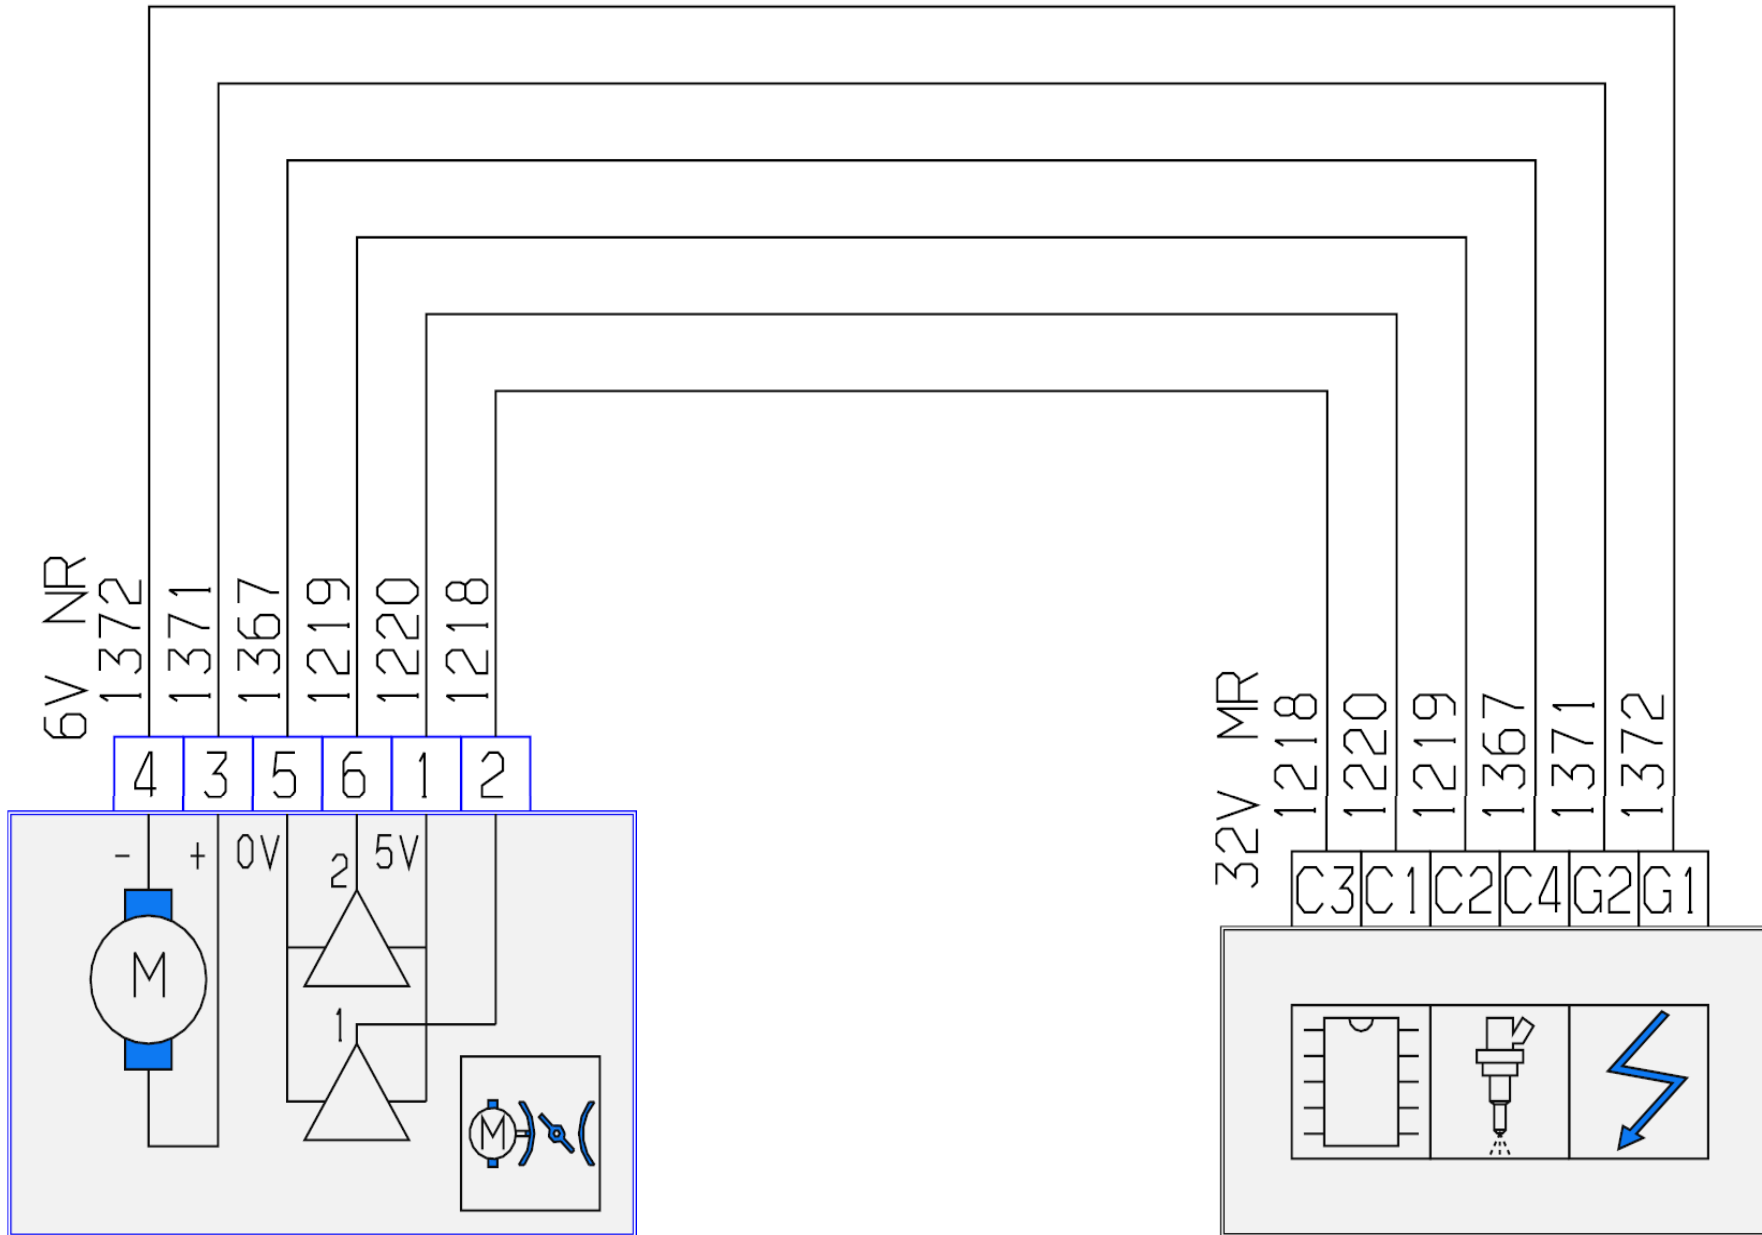

20 MOT

1262

1320