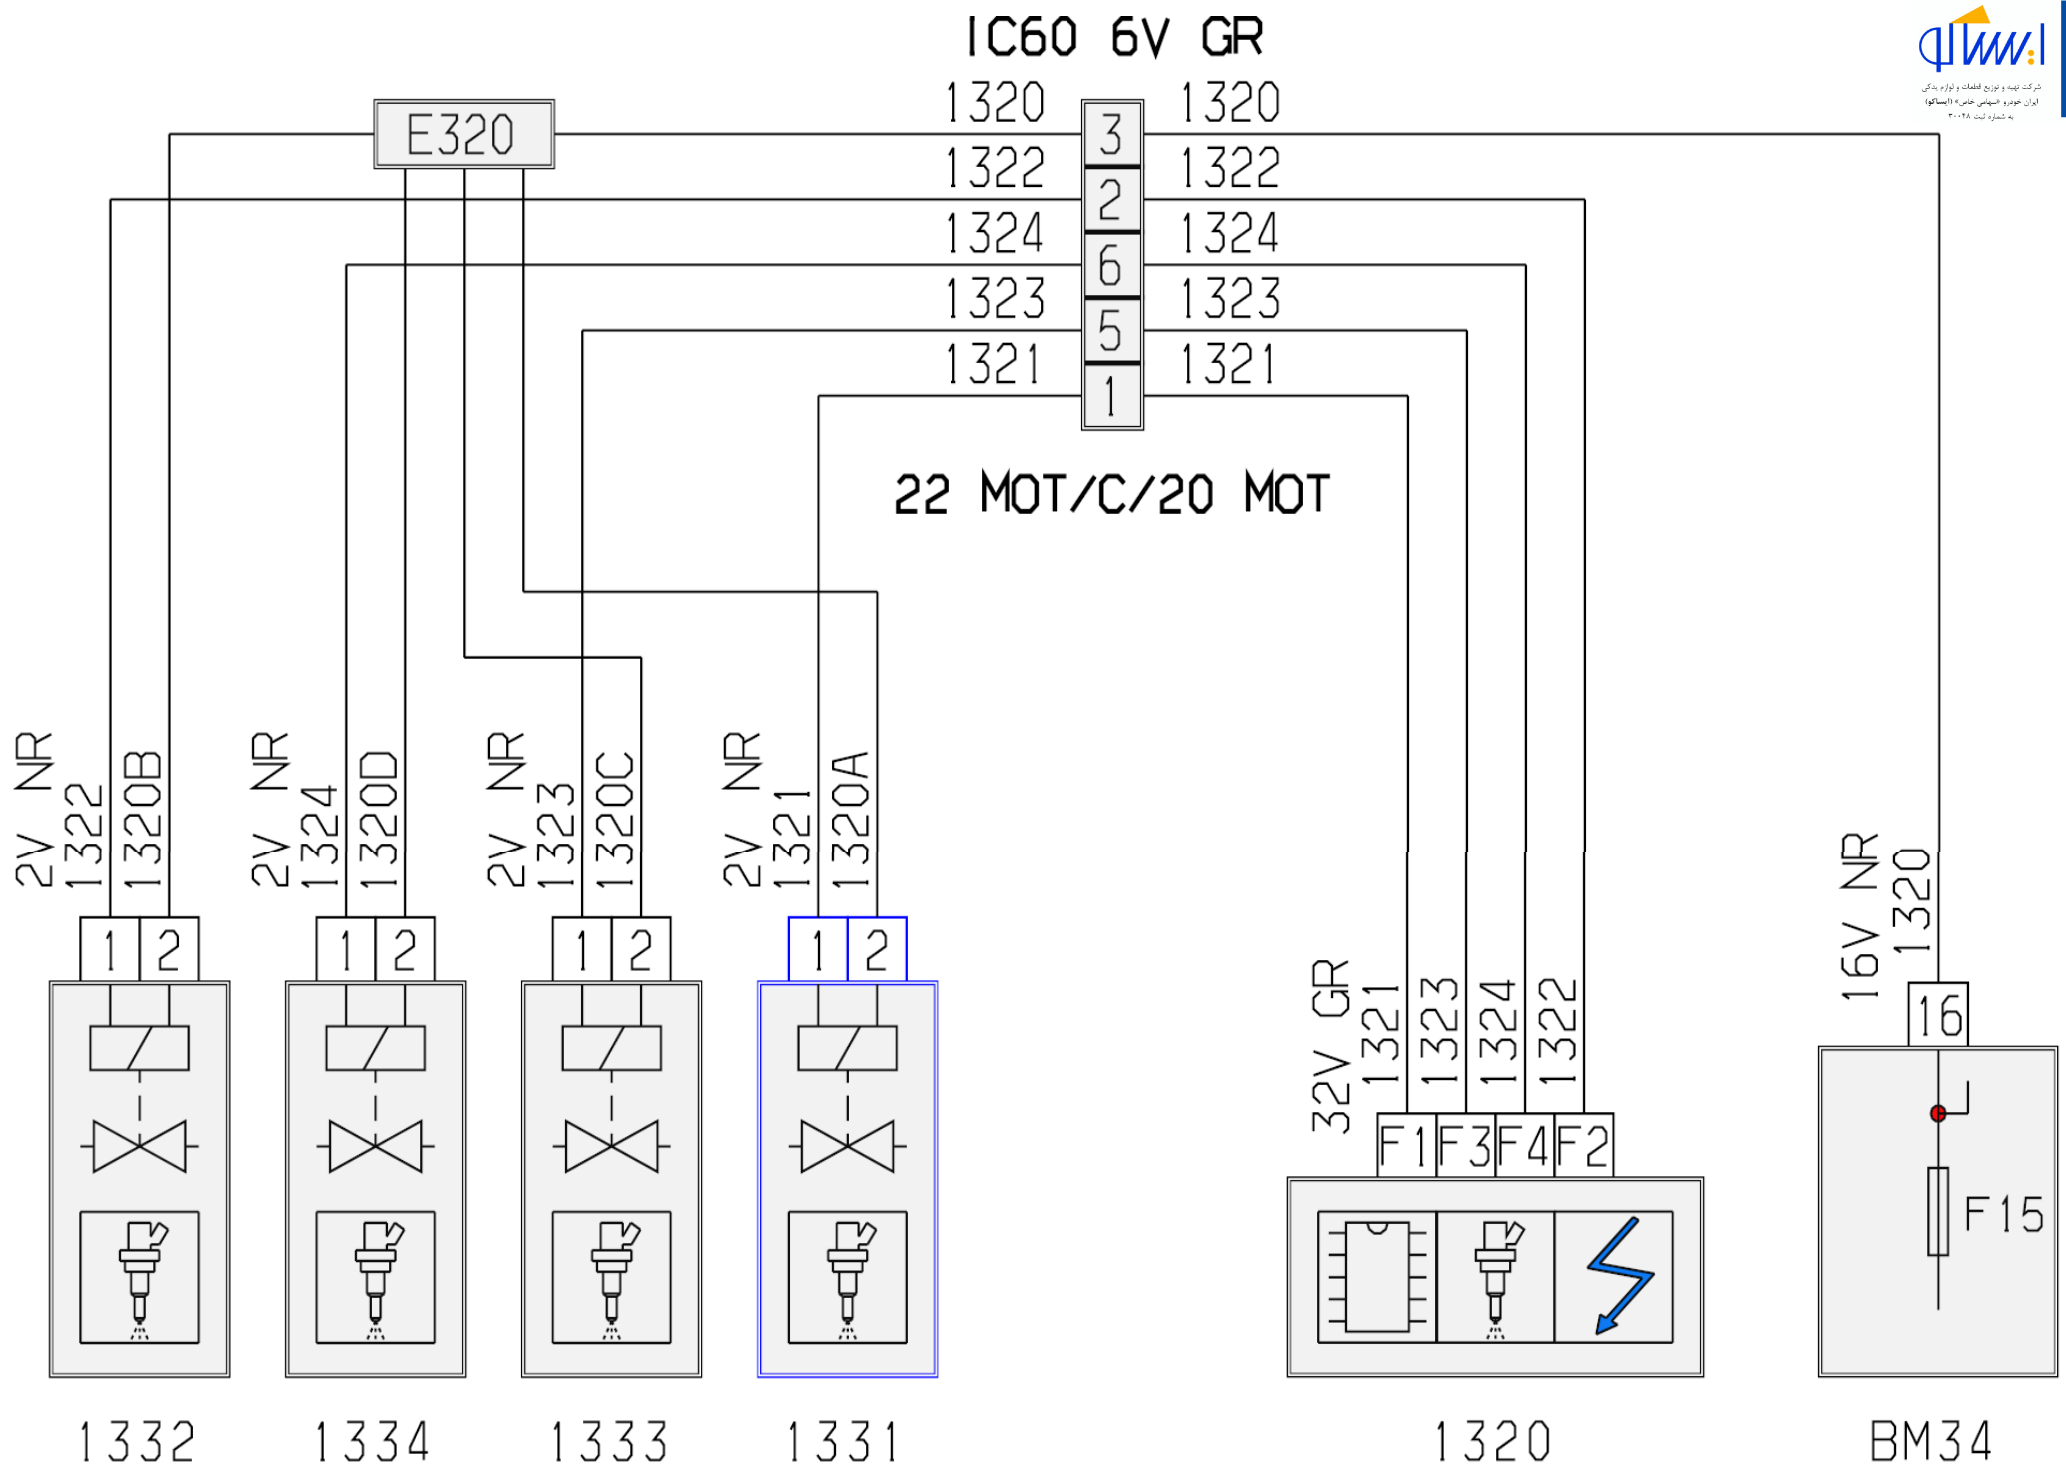

BM34
206 TU3A / J34P

1351

1320