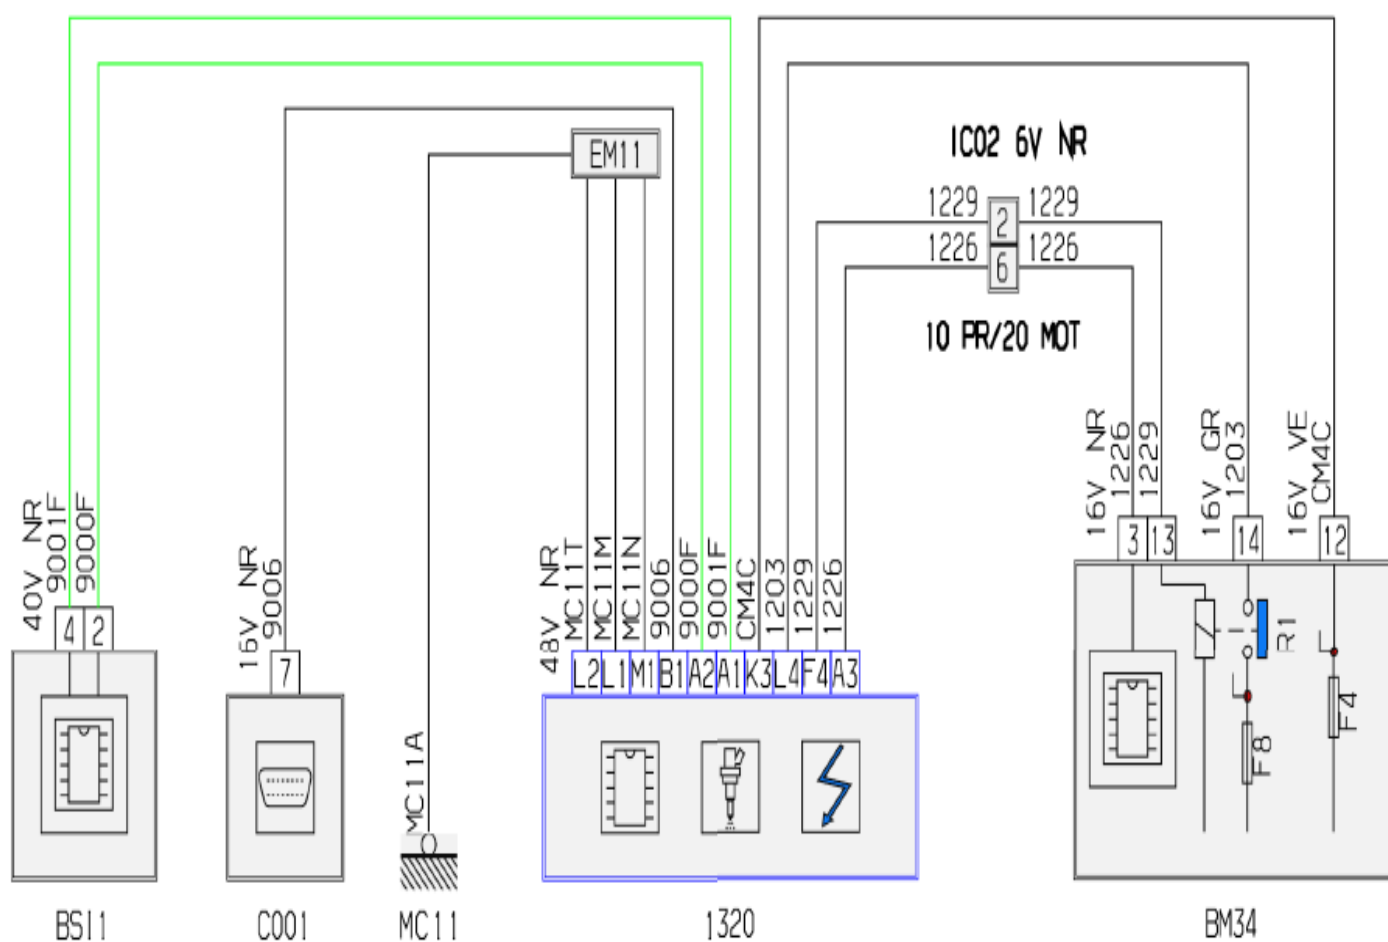

شماتیک دیاگرام ECU VALEO J34P موتورهای TU3A

به اطلاع کلیه نمایندگان می‌رساند، پیرو اطلاعیه فنی شماره 69-1386 در خصوص نقشه‌های شماتیک دیاگرام ECU VALEO J34P موتورهای TU3A با توجه به مشکل برخی از نمایندگان در نصب DVD شماتیک دیاگرام، فایل آن تهیه و در وب سایت قرار داده شده است، لطفاً برای مشاهده سایر فایل‌های ECU VALEO J34P به سایت فنی و مهندسی ایساکو به آدرس اینترنتی <http://www.isaco.ir/ITEM/index.asp> مراجعه نمایید.

10 FR

D3AKPWGE