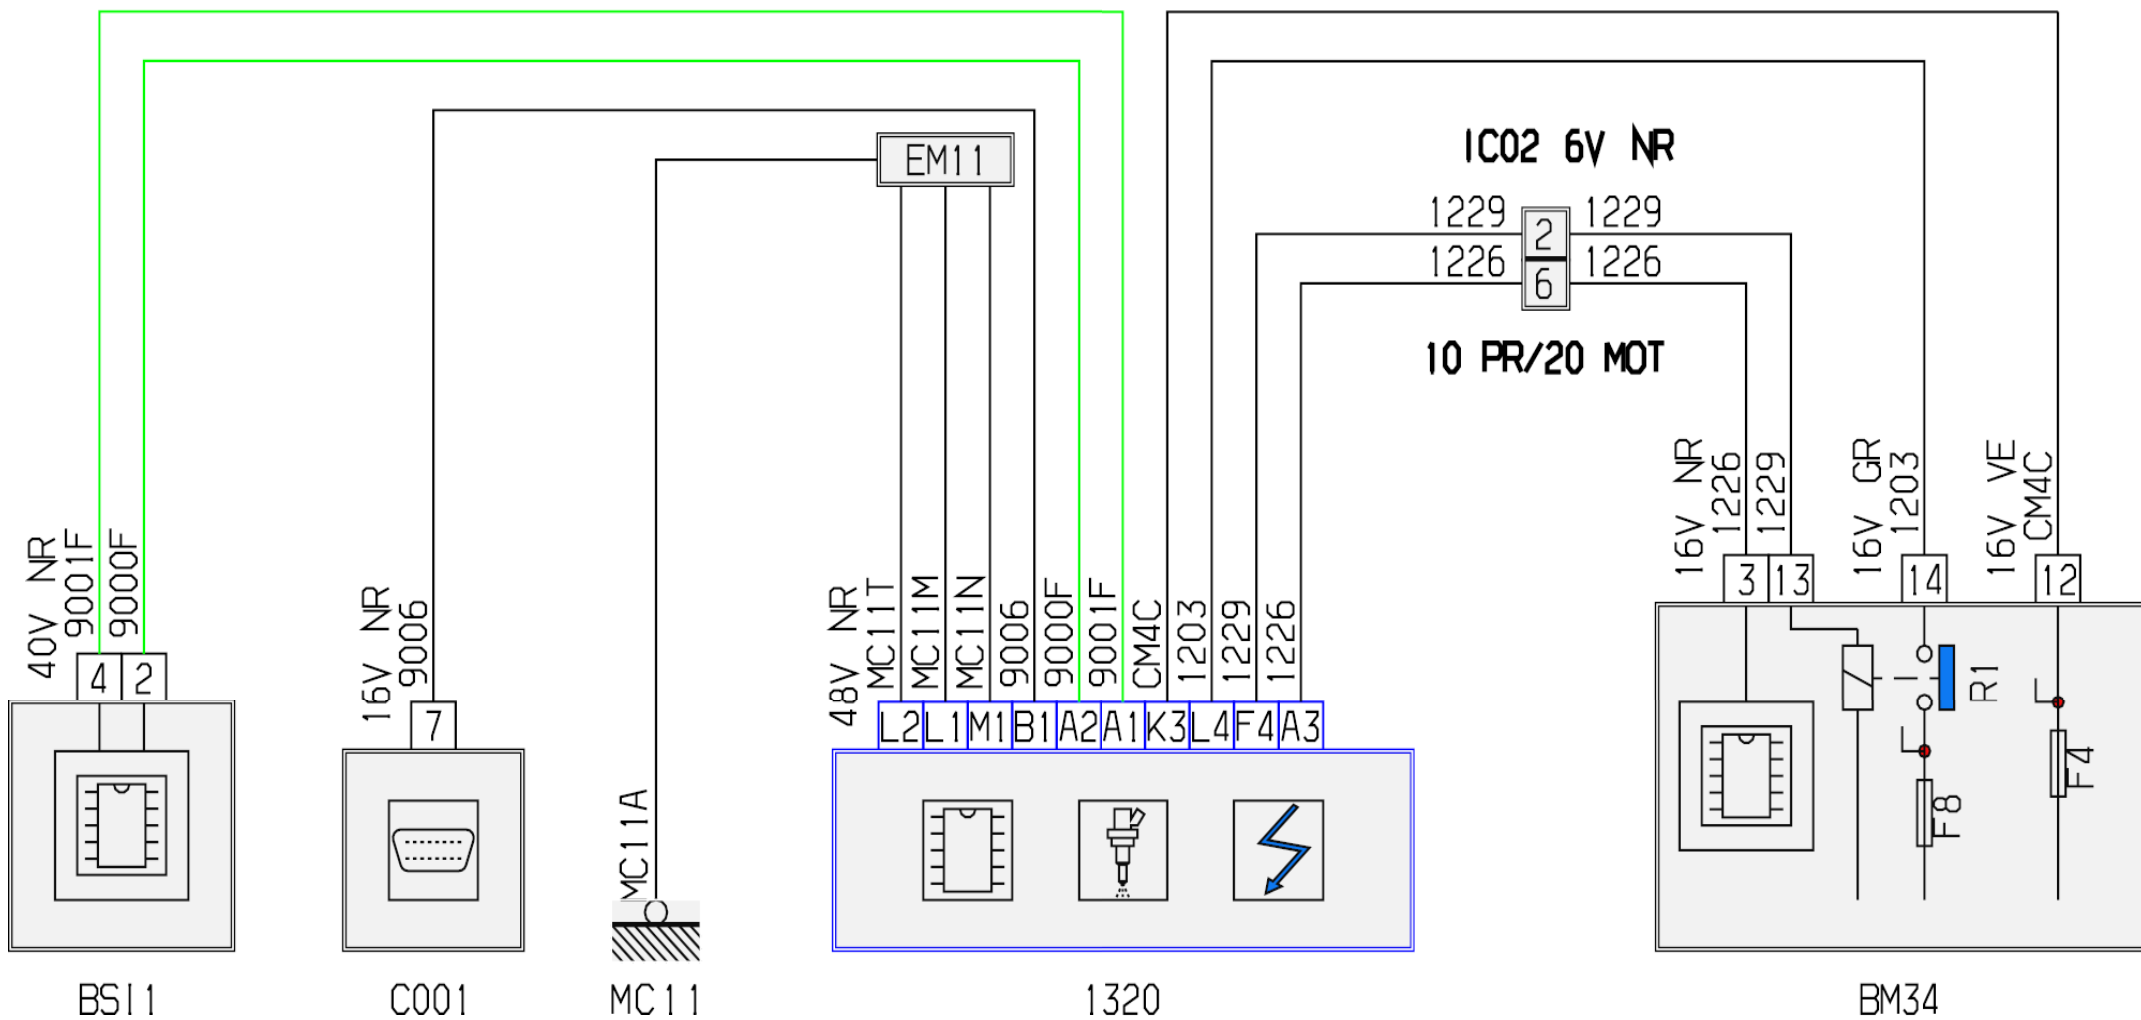

10 PR

D3AKPWGE